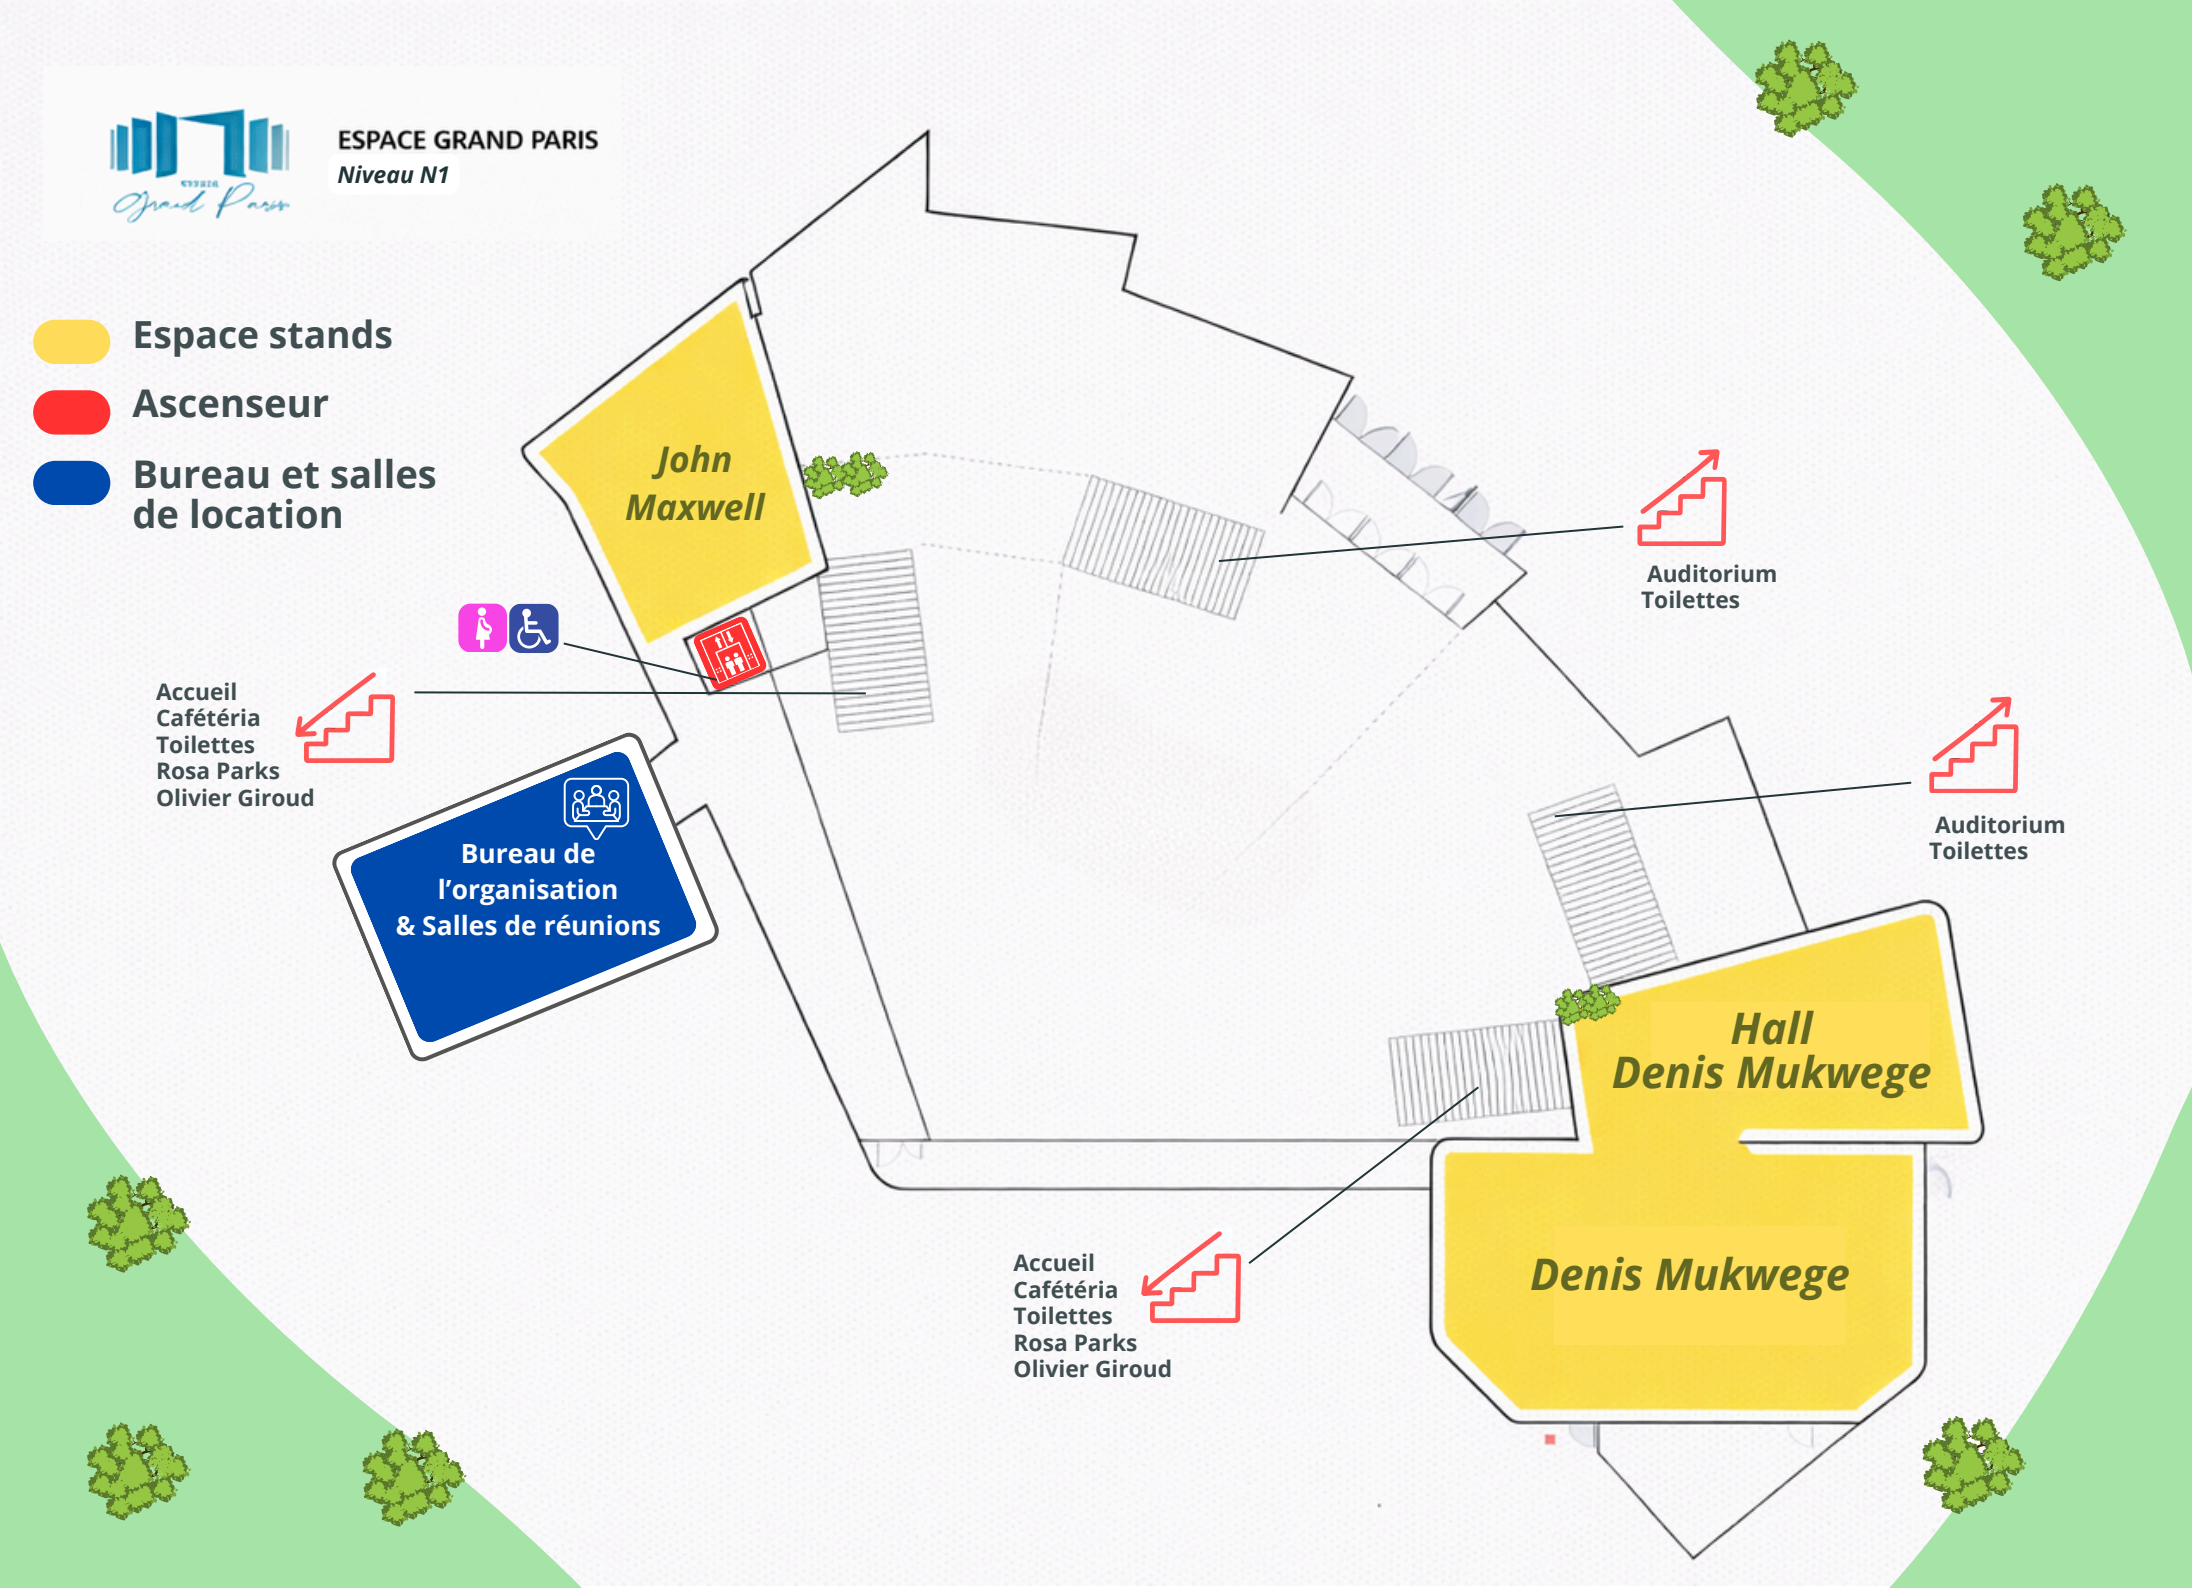

ESPACE GRAND PARIS  
Niveau N0

- Espace stands
- Espace bénévoles
- Vestiaires
- Cafétéria
- Ascenseur
- WC
- Accueil

Ascenseur vers  
Restaurant Rooftop

Salles de réunions  
John Maxwell  
Auditorium

Cafétéria

Rosa Parks

Denis Mukwege  
Auditorium

ESPACE GRAND PARIS  
Niveau N1

-  Espace stands
-  Ascenseur
-  Bureau et salles de location

Accueil  
Cafétéria  
Toilettes  
Rosa Parks  
Olivier Giroud

  
**Bureau de l'organisation & Salles de réunions**

**John Maxwell**

**Hall Denis Mukwege**  
**Denis Mukwege**

  
Auditorium  
Toilettes

  
Auditorium  
Toilettes

Accueil  
Cafétéria  
Toilettes  
Rosa Parks  
Olivier Giroud

ESPACE GRAND PARIS  
Niveau N2

-  Espace stands
-  Auditorium
-  Ascenseur\*
-  WC

Vers restaurant  
Rooftop

**Niveau N3 -  
Restaurant  
Rooftop**

**Niveau N2**

**Niveau N1**

**Niveau N0**

-  Espace stands
-  Espace bénévoles
-  Vestiaires
-  Cafeteria
-  WC
-  Accueil
-  Restaurant
-  Bureau et salles de location