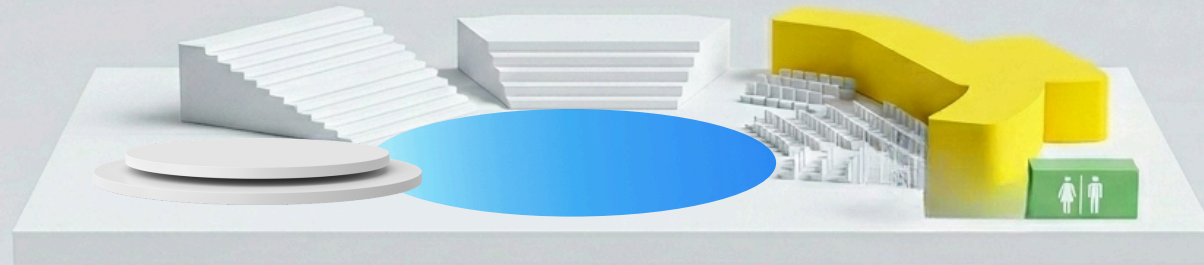

**John Maxwell**

**Hall Denis Mukwege**  
**Denis Mukwege**

  
Auditorium  
Toilettes

  
Auditorium  
Toilettes

Accueil  
Cafétéria  
Toilettes  
Rosa Parks  
Olivier Giroud

ESPACE GRAND PARIS  
Niveau N2

-  Espace stands
-  Auditorium
-  Ascenseur\*
-  WC

Vers restaurant  
Rooftop

**Niveau N3 -  
Restaurant  
Rooftop**

**Niveau N2**

**Niveau N1**

**Niveau N0**

-  Espace stands
-  Espace bénévoles
-  Vestiaires
-  Cafeteria
-  WC
-  Accueil
-  Restaurant
-  Bureau et salles de location